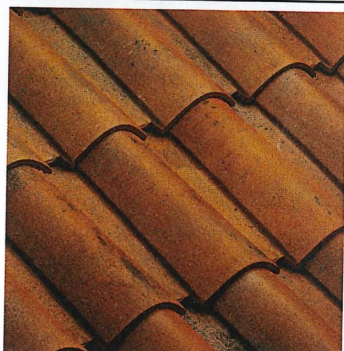

Tuiles canal

Emporda

Rouge

Tuiles canal S

Alezane

Rouge

Omega 10

Rouge nuancé

Vieilli nuancé sur fond rouge

Tuiles losange

Flammé rustique

Rouge

Palette chromatique secteur d'activité

Tons Bardages

(nuancier colorissime by Arval, ArcelorMittal/RAL, équivalent RAL)

ABYSS 4505 RAL : 5008		BEIGE 4131 RAL : 1019	
SAFIR 4534 RAL : 5014		SIENNA 4807 RAL : --	
MOUSE 4752 RAL : 7037		BORDEAU 4802 RAL : 8012	
CACAO 4708 RAL : 7006		RAL : -- RAL : 7003	
BASALT 4771 RAL : 7015		MARIN 4542 RAL : --	
ZINC 4750 RAL : --		MOSS 4688 RAL : --	
STONE 4703 RAL : 7032		STAHL 4541 RAL : --	

Tons d'enduits

(nuancier NCS, équivalent Weber)

NCS : 2010-Y30R Weber : 215 Ocre rompu	
NCS : 2010-Y10R Weber : 545 Terre d'Arène	
NCS : 2010-Y40R Weber : 230 doré clair	
NCS : 2020-Y20R Weber : 010 Beige ocré	